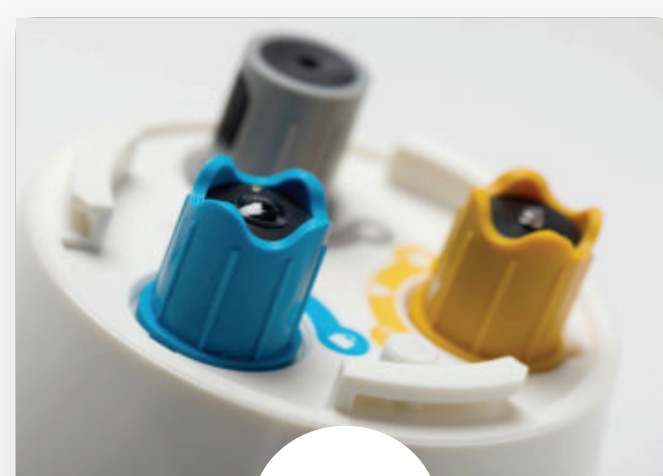

JAZ SEM ICO
VAŠ PAMETNI BAZENSKI PARTNER

Preverjam kvaliteto vode in
vam svetujem nadaljne korake

NEMOTEČ

Lahko se skrijem pod
rob bazena ali skimer

PLUG & PLAY

Moji ZavrtičiZakleni
senzorji so snemljivi

POVEZAN

PREPROSTO SPREMLJANJE DOGAJANJA

- Predpostavljane težav in pravočasno opozorilo
- Dnevni/tedenski/mesečni pregled
- Osvežuje se na 1h
- Grafičen prikaz meritev

Dimenzije	15 x 11 x 11 cm
Teža	700 g
Stopnja vodoodpornosti	IP68 - ANTI - UV plastika - odporen na klor
Dezinfekcija	Sol, Brom, Klor
Senzorji	Meritve: pH - Redoks/ORP - Prevodnost - Temperatura vode Ocene: Raven soli - Trdota vode
Povezava	Wi-Fi in Bluetooth
Baterija	5V polnilec z USB kablom
Delovanje	V bazenu, pod pokrovom, v skimerju
Garancija	ICO in senzor: 2 leti
Temperaturarni razpon	Od 0° do 40° (C)