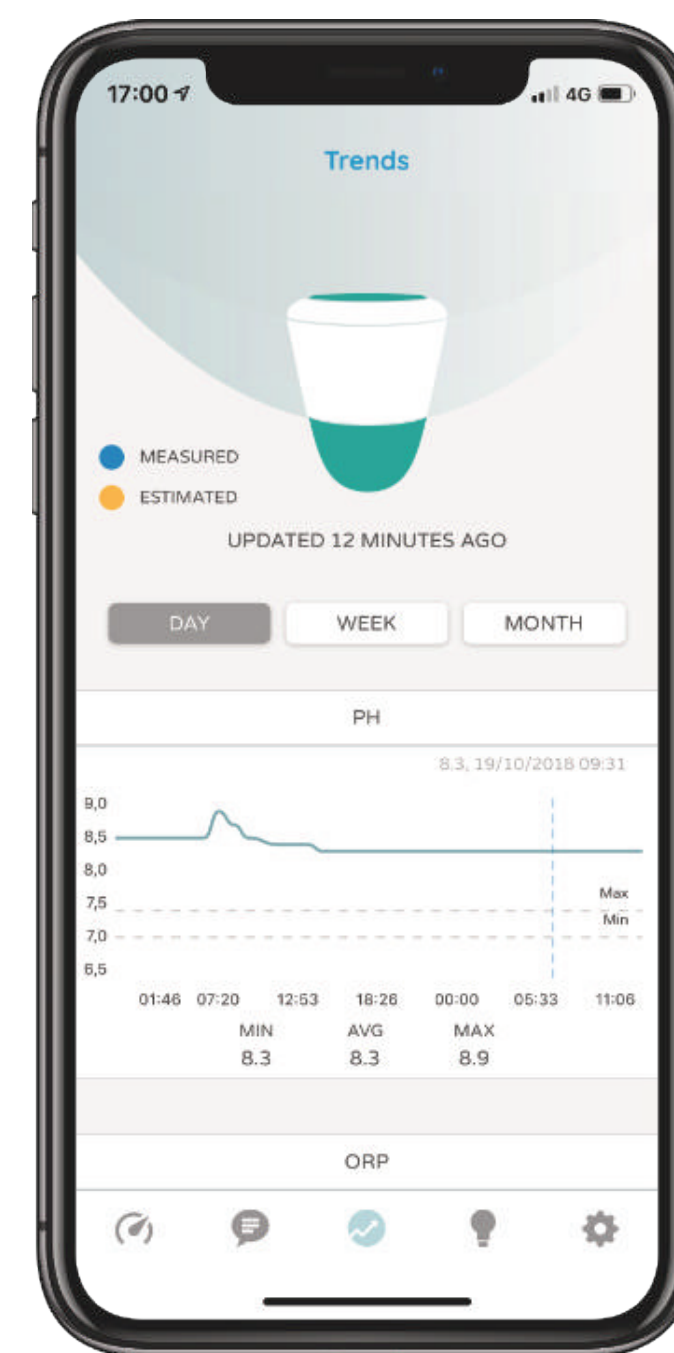

JAZ SEM ICO
VAŠ PAMETNI BAZENSKI PARTNER

Preverjam kvaliteto vode in
vam svetujem nadaljne korake

NEMOTEČ

Lahko se skrijem pod
rob bazena ali skimer

PLUG & PLAY

Moji ZavrtičiZakleni
senzorji so snemljivi

POVEZAN

Z Wi-Fi
omrežjem

SKROMEN

Na vsake 4 mesece
me napolnite

MERIM, PREDVIDEVAM, RAZLAGAM UGOTOVITVE IN VAS
OBVEŠČAM PREKO PAMETNEGA TELEFONA.

ondilo.com

ICO POPOLNOMA DIGITALIZIRAN

- 24/7 kontrola
- Nasveti in napotki
- Opozorila
- Priporočila doziranja

PREPROSTO SPREMLJANJE DOGAJANJA

- Predpostavljane težav in pravočasno opozorilo
- Dnevni/tedenski/mesečni pregled
- Osvežuje se na 1h
- Grafičen prikaz meritev

Dimenzije	15 x 11 x 11 cm
Teža	700 g
Stopnja vodoodpornosti	IP68 - ANTI - UV plastika - odporen na klor
Dezinfekcija	Sol, Brom, Klor
Senzorji	Meritve: pH - Redoks/ORP - Prevodnost - Temperatura vode Ocene: Raven soli - Trdota vode
Povezava	Wi-Fi in Bluetooth
Baterija	5V polnilec z USB kablom
Delovanje	V bazenu, pod pokrovom, v skimerju
Garancija	ICO in senzor: 2 leti
Temperaturarni razpon	Od 0° do 40° (C)