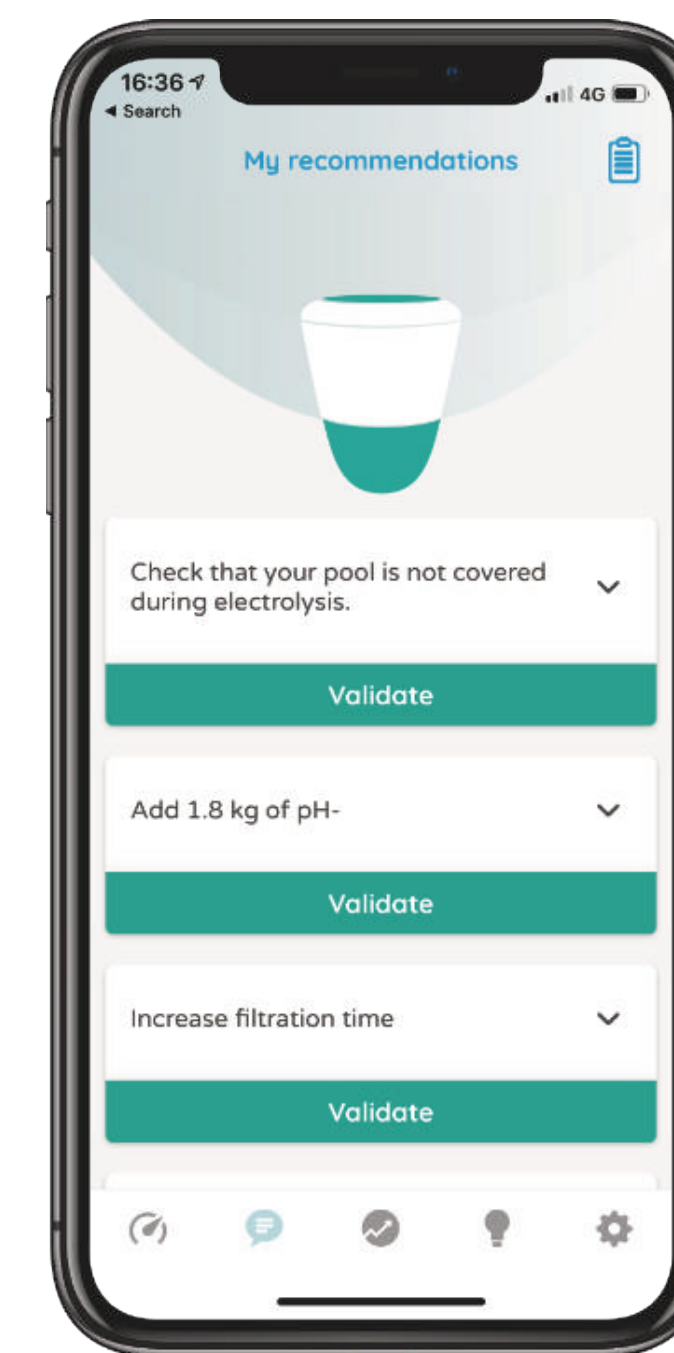

JAZ SEM ICO
VAŠ PAMETNI BAZENSKI PARTNER

Preverjam kvaliteto vode in
vam svetujem nadaljne korake

NEMOTEČ

Lahko se skrijem pod
rob bazena ali skimer

PLUG & PLAY

Moji ZavrtičiZakleni
senzorji so snemljivi

POVEZAN

Z Wi-Fi
omrežjem

SKROMEN

Na vsake 4 mesece
me napolnite

MERIM, PREDVIDEVAM, RAZLAGAM UGOTOVITVE IN VAS
OBVEŠČAM PREKO PAMETNEGA TELEFONA.

ondilo.com

ICO POPOLNOMA DIGITALIZIRAN

- 24/7 kontrola
- Nasveti in napotki
- Opozorila
- Priporočila doziranja

PREPROSTO SPREMLJANJE DOGAJANJA

- Predpostavljane težav in pravočasno opozorilo
- Dnevni/tedenski/mesečni pregled
- Osvežuje se na 1h
- Grafičen prikaz meritev

Dimenzije	15 x 11 x 11 cm
Teža	700 g
Stopnja vodoodpornosti	IP68 - ANTI - UV plastika - odporen na klor
Dezinfekcija	Sol, Brom, Klor
Senzorji	Meritve: pH - Redoks/ORP - Prevodnost - Temperatura vode Ocene: Raven soli - Trdota vode
Povezava	Wi-Fi in Bluetooth
Baterija	5V polnilec z USB kablom
Delovanje	V bazenu, pod pokrovom, v skimerju
Garancija	ICO in senzor: 2 leti
Temperaturarni razpon	Od 0° do 40° (C)

KONTROLIRAM KVALITETO BAZENSKJE VODE
IN SVETUJEM KAKO UKREPATI

VAŠ PRIJATELJ
POSKRIBIM ZA VSE