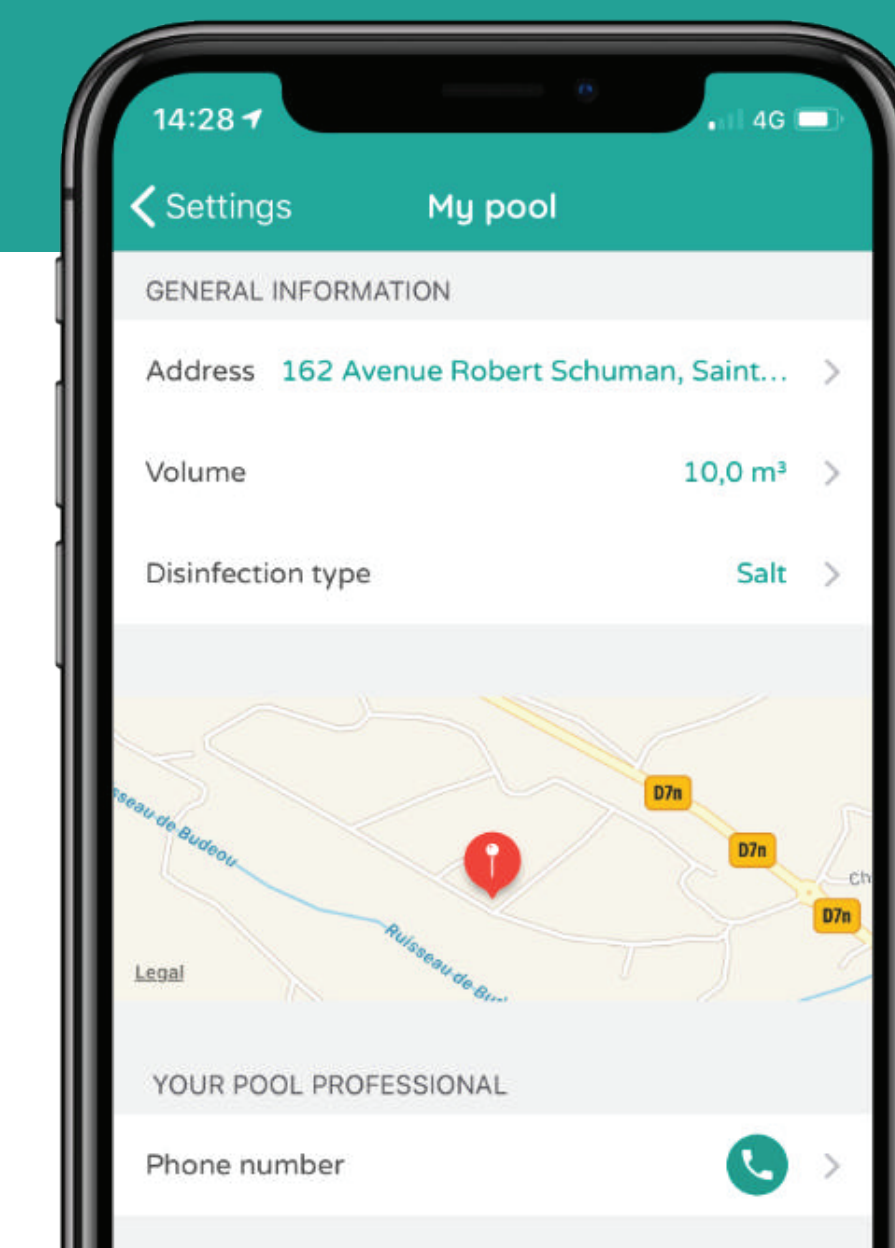

JAZ SEM ICO
VAŠ PAMETNI BAZENSKI PARTNER

Preverjam kvaliteto vode in
vam svetujem nadaljne korake

NEMOTEČ

Lahko se skrijem pod
rob bazena ali skimer

PLUG & PLAY

Moji ZavrtičiZakleni
senzorji so snemljivi

POVEZAN

Z Wi-Fi
omrežjem

SKROMEN

Na vsake 4 mesece
me napolnite

MERIM, PREDVIDEVAM, RAZLAGAM UGOTOVITVE IN VAS
OBVEŠČAM PREKO PAMETNEGA TELEFONA.

ondilo.com

ICO POPOLNOMA DIGITALIZIRAN

- 24/7 kontrola
- Nasveti in napotki
- Opozorila
- Priporočila doziranja

PREPROSTO SPREMLJANJE DOGAJANJA

- Predpostavljane težav in pravočasno opozorilo
- Dnevni/tedenski/mesečni pregled
- Osvežuje se na 1h
- Grafičen prikaz meritev

Dimenzije	15 x 11 x 11 cm
Teža	700 g
Stopnja vodoodpornosti	IP68 - ANTI - UV plastika - odporen na klor
Dezinfekcija	Sol, Brom, Klor
Senzorji	Meritve: pH - Redoks/ORP - Prevodnost - Temperatura vode Ocene: Raven soli - Trdota vode
Povezava	Wi-Fi in Bluetooth
Baterija	5V polnilec z USB kablom
Delovanje	V bazenu, pod pokrovom, v skimerju
Garancija	ICO in senzor: 2 leti
Temperaturarni razpon	Od 0° do 40° (C)